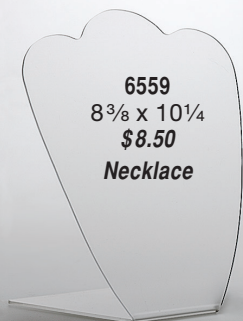

## 3 Piece Earring Holders \$8.50

6058

9026

Plastic Ring Clip  
(50 per pkg.)

\$4.00

6559  
8<sup>3</sup>/<sub>8</sub> x 10<sup>1</sup>/<sub>4</sub>  
\$8.50  
Necklace

6556  
12<sup>1</sup>/<sub>2</sub> x 6  
\$8.50  
Earring  
Holds 19 Pairs