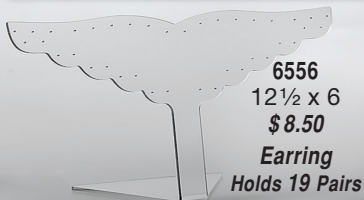

## 3 Piece Earring Holders \$8.50

6058

9026

Plastic Ring Clip  
(50 per pkg.)

\$4.00

6559  
8<sup>3</sup>/<sub>8</sub> x 10<sup>1</sup>/<sub>4</sub>  
\$8.50  
Necklace

6556  
12<sup>1</sup>/<sub>2</sub> x 6  
\$8.50  
Earring  
Holds 19 Pairs