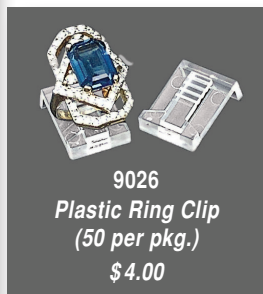

## 3 Piece Earring Holders \$8.50

6058

9026

Plastic Ring Clip  
(50 per pkg.)

\$4.00

6559  
8<sup>3</sup>/<sub>8</sub> x 10<sup>1</sup>/<sub>4</sub>  
\$8.50  
Necklace

6556  
12<sup>1</sup>/<sub>2</sub> x 6  
\$8.50  
Earring  
Holds 19 Pairs