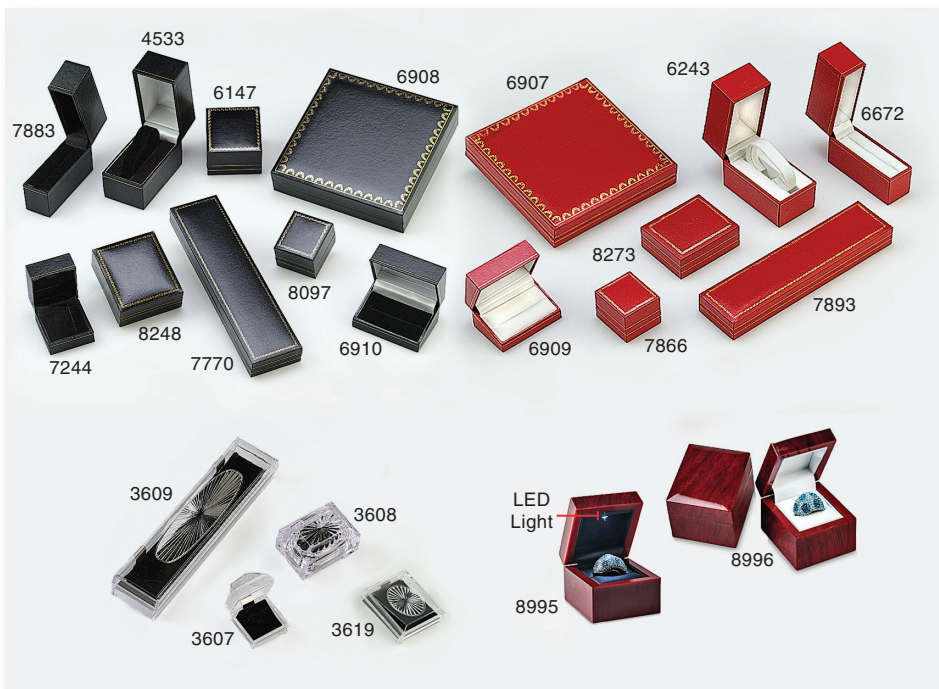

# WATCH DISPLAYS

6868 4 x 4 White Faux Leather Pillow .....\$2.50 ea.

**Also available in:**

8879 3 x 3 White Faux Leather Pillow .....\$2.00  
 6867 5 x 5 White Faux Leather Pillow .....\$3.00  
 6514 Two Pair White Faux Leather Watch Display .....5<sup>5</sup>/<sub>8</sub>" x 3" x 3<sup>3</sup>/<sub>8</sub>" H .....\$4.75  
 6915 One White Faux Leather Watch Display Stand .....2<sup>1</sup>/<sub>4</sub>" x 2<sup>1</sup>/<sub>4</sub>" x 3<sup>1</sup>/<sub>2</sub>" H .....\$3.50  
 6513 One White Faux Leather Watch Display Stand .....3<sup>1</sup>/<sub>4</sub>" x 3<sup>1</sup>/<sub>4</sub>" x 3<sup>3</sup>/<sub>8</sub>" H .....\$3.75

# LEATHERETTE & CRYSTAL BOXES