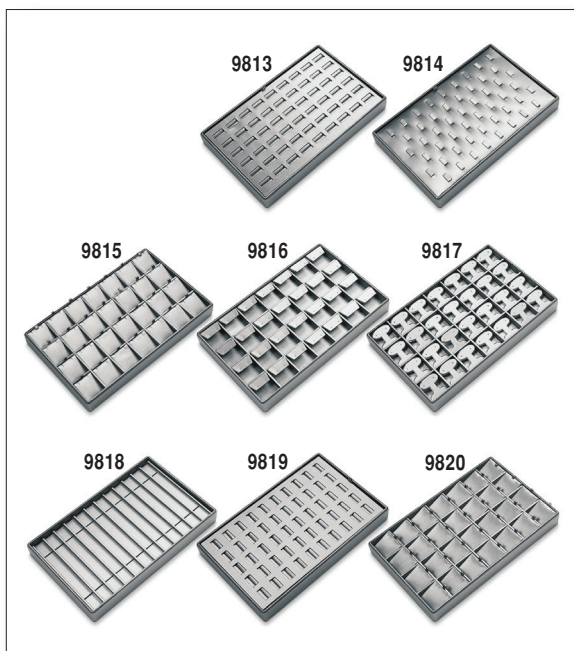

# STACKABLE TRAYS

9" x 6" x 1½" H

1-23 \$20.00

24+ \$18.00

- 7356 22 Ring Slot
- 7767 22 Ring Clip
- 8090 12 Pendant
- 8091 12 Earring
- 8178 6 Bracelet
- 8092 8 Pendant
- 8082 8 Earring
- 8135 10 Bangle
- 10763 14 Clip Ring

**All Trays are Available in:  
Black, Navy,  
Silver & White**

9" x 6" x 1½" H  
1-23 \$20.00  
24+ \$18.00

- 10761 14 Ring Slot
- 10265 6 Bracelet
- 10873 14 Ring Clip
- 10378 18 Ring Slot
- 10379 20 Pendant
- 10762 15 Earring
- 10385 15 Pendant
- 10857 20 Earring

# SILVER STACKABLE TRAYS

14" x 9" x 1½" H

\$35.00

- 9813 54 Ring Slot
- 9814 51 Ring Clip
- 9815 28 Pendant
- 9816 28 Earring
- 9817 28 Earring Tree
- 9818 12 Bracelet
- 9819 50 Slot Ring Vertical
- 9820 28 Pendant Vertical