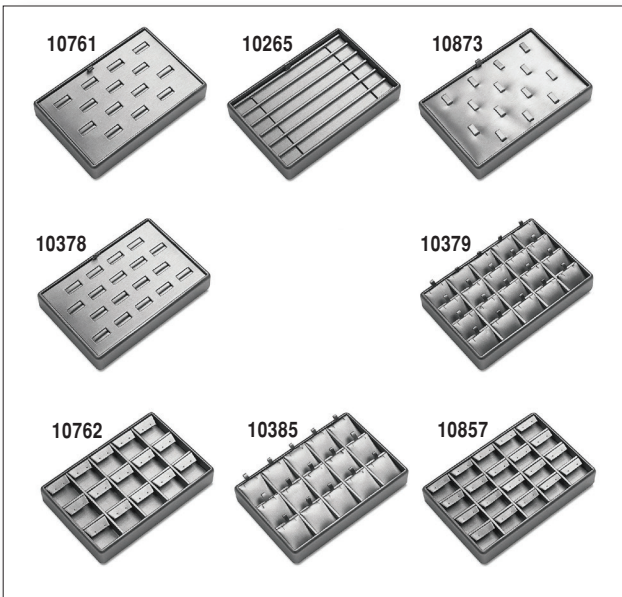

# STACKABLE TRAYS

9" x 6" x 1½" H

1-23 \$20.00

24+ \$18.00

- 7356 22 Ring Slot
- 7767 22 Ring Clip
- 8090 12 Pendant
- 8091 12 Earring
- 8178 6 Bracelet
- 8092 8 Pendant
- 8082 8 Earring
- 8135 10 Bangle
- 10763 14 Clip Ring

**All Trays are Available in:  
Black, Navy,  
Silver & White**

9" x 6" x 1½" H  
1-23 \$20.00  
24+ \$18.00

- 10761 14 Ring Slot
- 10265 6 Bracelet
- 10873 14 Ring Clip
- 10378 18 Ring Slot
- 10379 20 Pendant
- 10762 15 Earring
- 10385 15 Pendant
- 10857 20 Earring