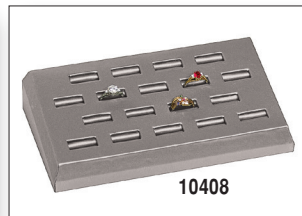

## Set-102 White Leatherette

16 Ring & 7 Earring/Pendant Set

6193

6605 15.75 x 10.25 x 5.5..... \$55.00

6193 12" w x 8 1/4" D x 3 1/2" H ..... \$ 60.00

10410

10409

10408