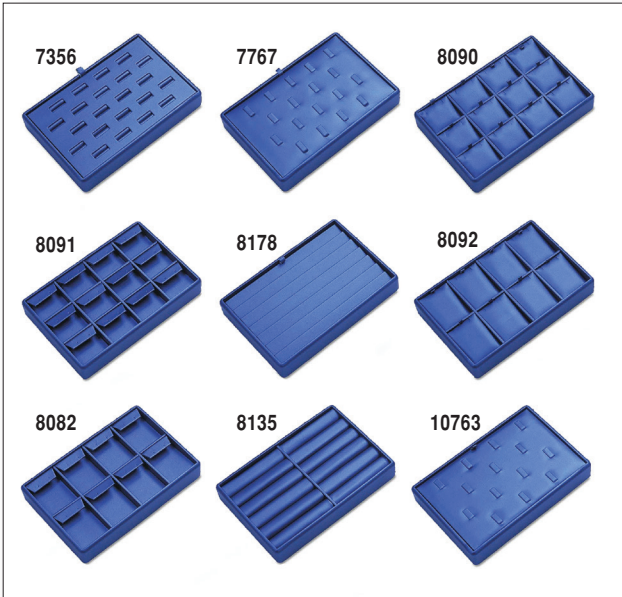

# STACKABLE TRAYS

9" x 6" x 1½" H

1-23 \$20.00

24+ \$18.00

- 7356 22 Ring Slot
- 7767 22 Ring Clip
- 8090 12 Pendant
- 8091 12 Earring
- 8178 6 Bracelet
- 8092 8 Pendant
- 8082 8 Earring
- 8135 10 Bangle
- 10763 14 Clip Ring