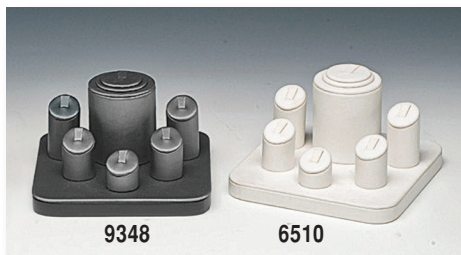

SHOWCASE DISPLAYS

9348

6510