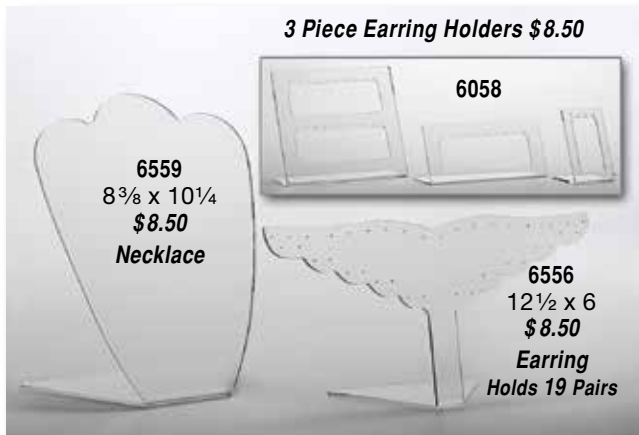

1-23 \$18.00

24+ \$16.50

*Also Available
in Black
Leatherette*

SHOWCASE DISPLAYS

9064 \$450.00

46 6/7 x 15 3/4 x 19

8462 \$400.00

46 x 17 x 5 3/4

ACRYLIC DISPLAYS & CHAIN PADS

3 Piece Earring Holders \$8.50

6058

9026

Plastic Ring Clip
(50 per pkg.)
\$4.00

6559
8³/₈ x 10¹/₄
\$8.50
Necklace

6556
12¹/₂ x 6
\$8.50
Earring
Holds 19 Pairs

Multi-Tier Bin Organizers

7810 4-Tier 16 x 15⁵/₈ x 9³/₈ \$25.00

7811 3-Tier 16 x 11³/₄ x 7 \$20.00

7812 2-Tier 16 x 8 x 4⁵/₈ \$15.00 (Not Shown)

7811

7810

6057
Earring

Watch
Stand
\$2.00

6512